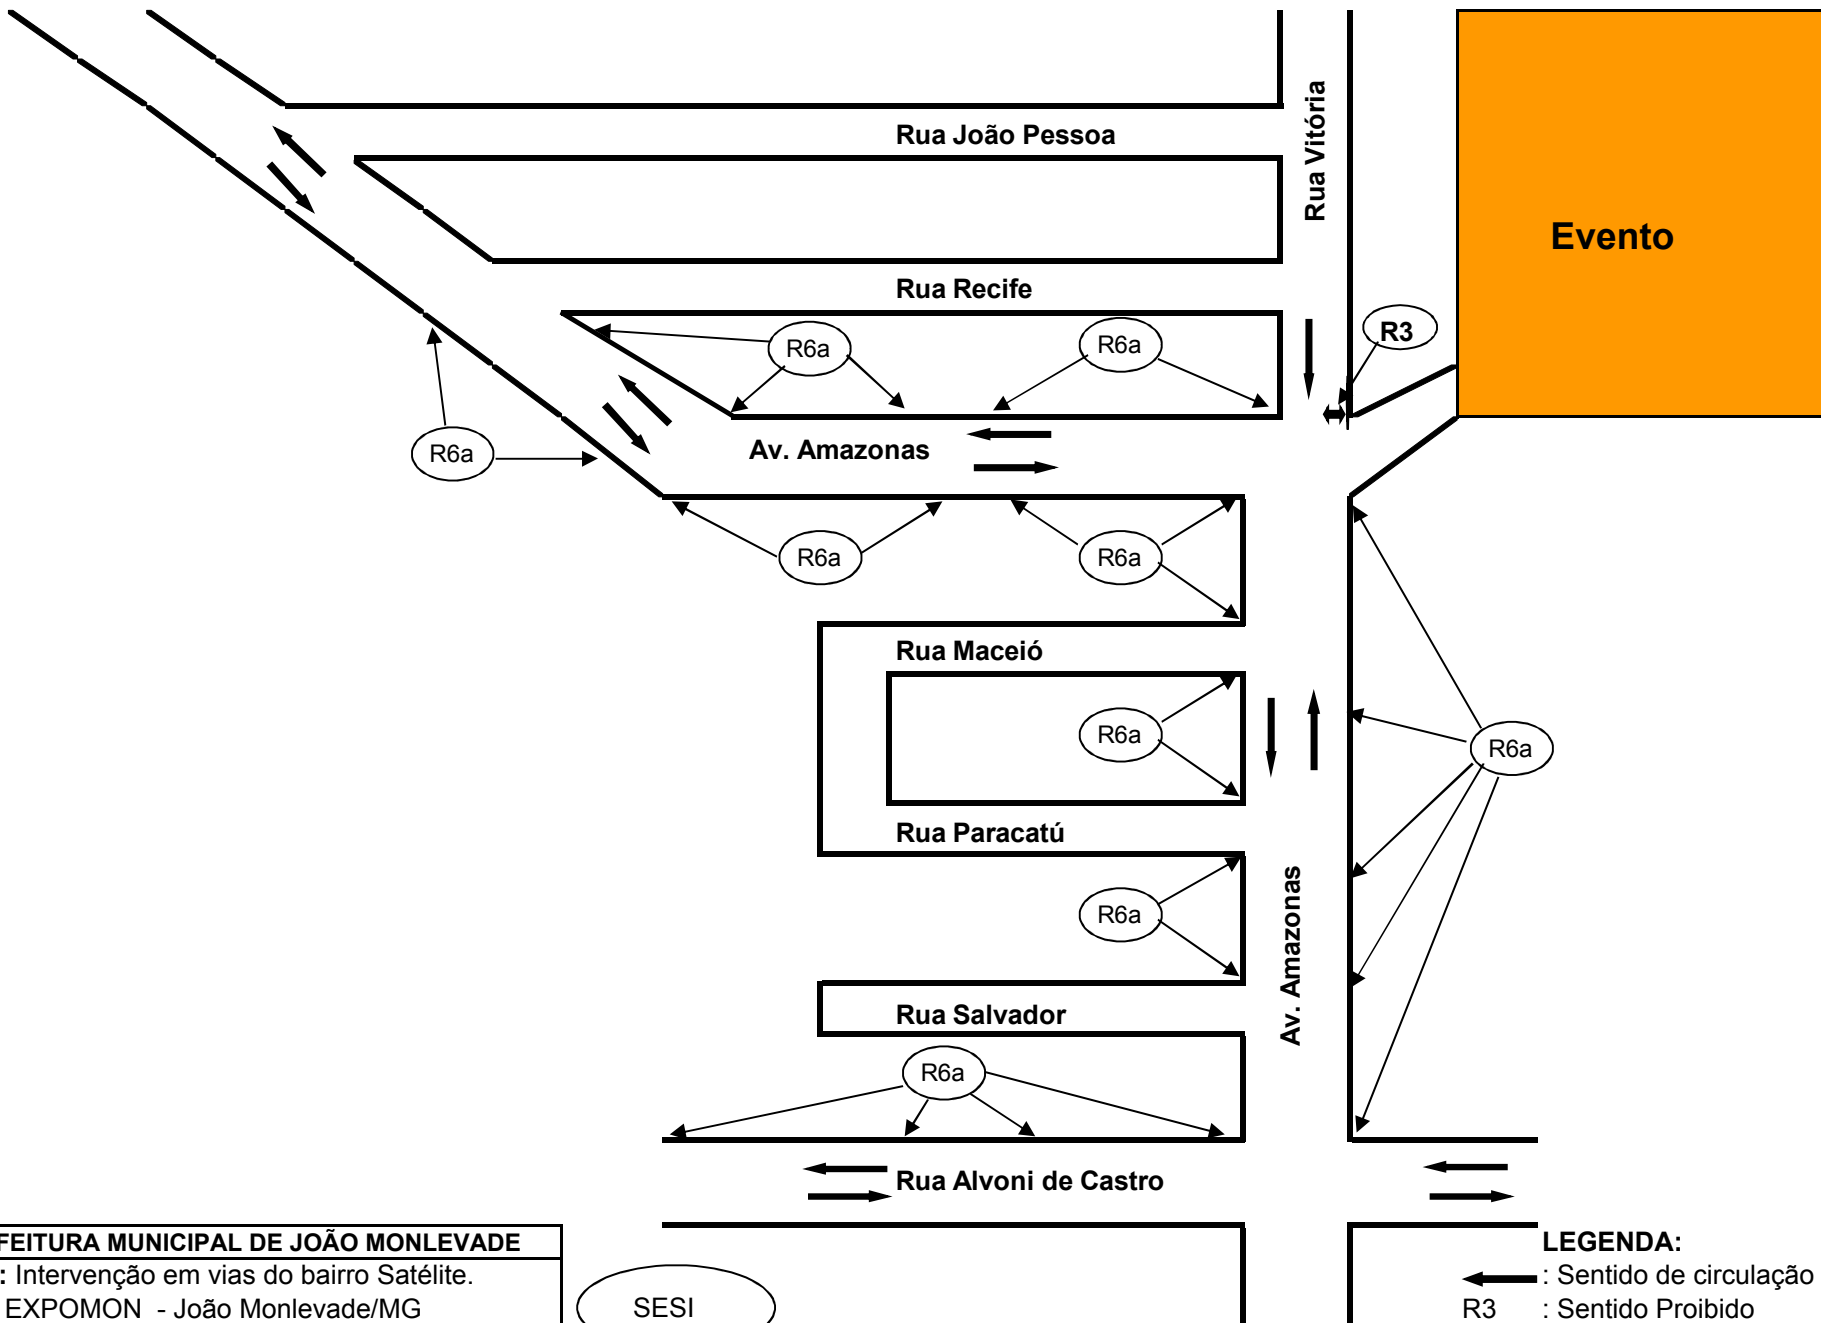

Esquema de circulação viária para evento: EXPOMON 2014

- LEGENDA:**
- ← : Sentido de circulação viária
 - R3 : Sentido Proibido
 - R6a : Proibido Estacionar

PREFEITURA MUNICIPAL DE JOÃO MONLEVADE

Projeto: Intervenção em vias do bairro Satélite.

Evento: EXPOMON - João Monlevade/MG

Data: 28, 29 e 30/03/2014 s/escala

Des.: Eustáquio SETTRAN 1/1